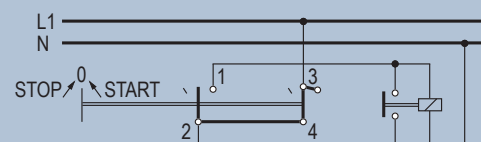

Datablad

CA10 A176 - 600 E

Thiim A/S
Transformervej 31
2860 Søborg
Danmark

CVR/VAT
DK34649510

Tel.: +45 44 85 80 00
Fax: +45 44 85 80 05

www.thiim.com
e-mail: thiim@thiim.com