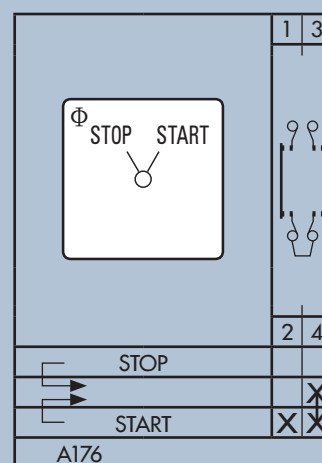

Datablad

CA10 A176 - 600 E

Thiim A/S
Transformervej 31
2860 Søborg
Danmark

CVR/VAT
DK34649510

Tel.: +45 44 85 80 00
Fax: +45 44 85 80 05

www.thiim.com
e-mail: thiim@thiim.com